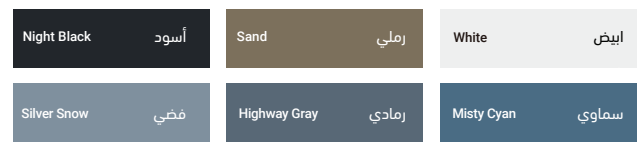

Interior colors

الألوان الداخلية

Brown بيج Green&Orange أخضر وبرتقالي Black&Red أسود وأحمر

Exterior colors

الألوان الخارجية

Night Black أسود Sand رملي White ابيض Silver Snow فضي Highway Gray رمادي Misty Cyan سماوي